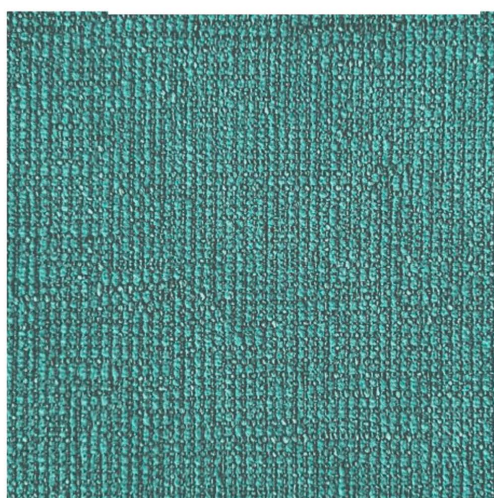

# BÌNH AN CTY RÈM CỬA HOME DECOR

WWW.REMCUABINHAN.COM

3913

3914

3915

*Tinh tế*

*Sang trọng*

*Mang đến một vẻ đẹp tinh tế và sang trọng cho không gian. Các sợi vải được tạo thành các đường nổi tạo ra một hiệu ứng độc đáo và thu hút sự chú ý, làm nổi bật vẻ đẹp của rèm và nội thất.*