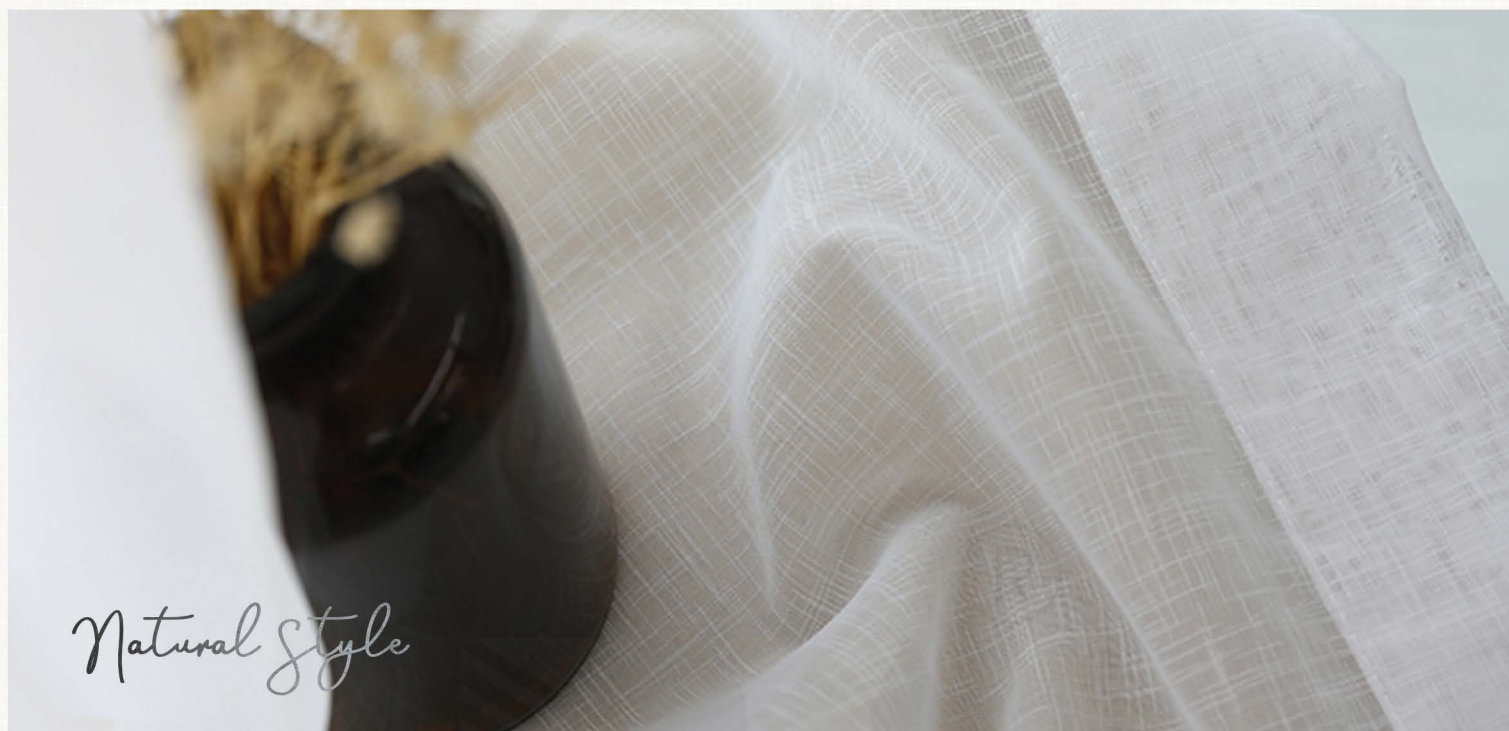

SCAN ME

BÌNH AN CTY RÈM CỬA HOME DECOR

www.remcuabinhan.com | sales@binhanhometex.com

Natural Style

VS42