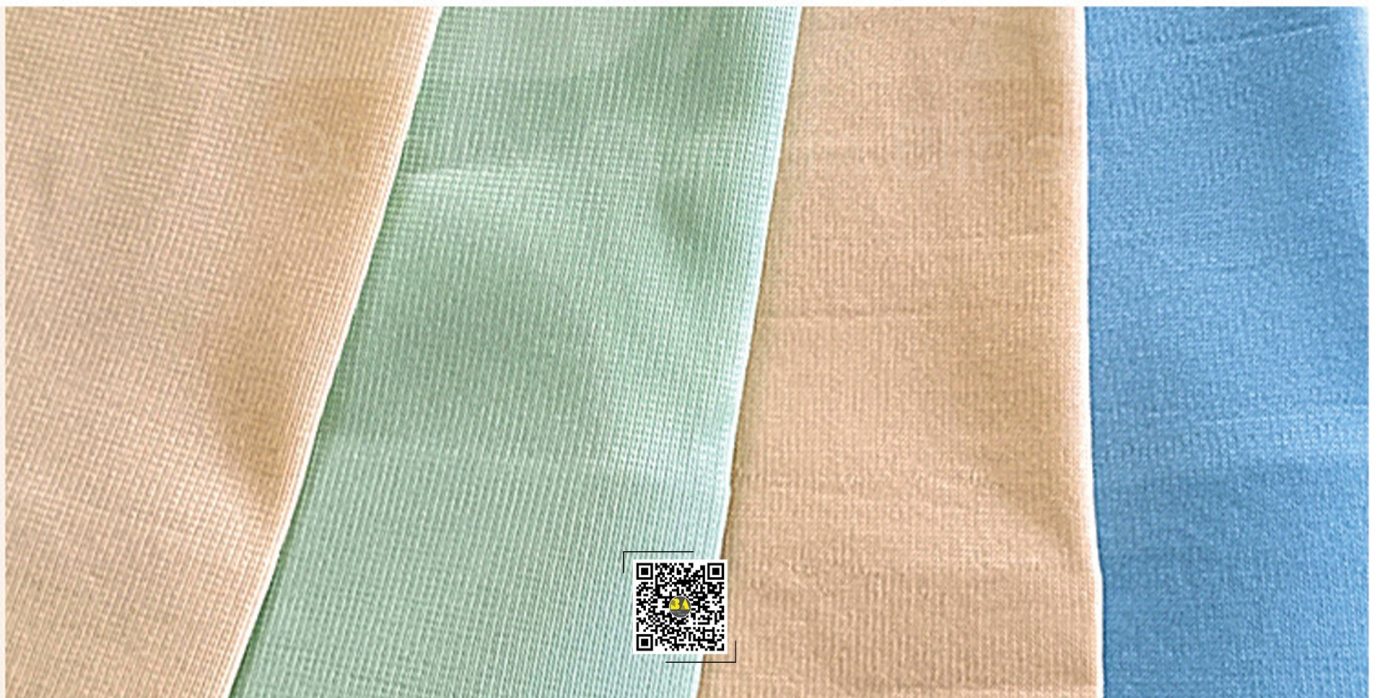

COLOR CAN BE CUSTOMIZED