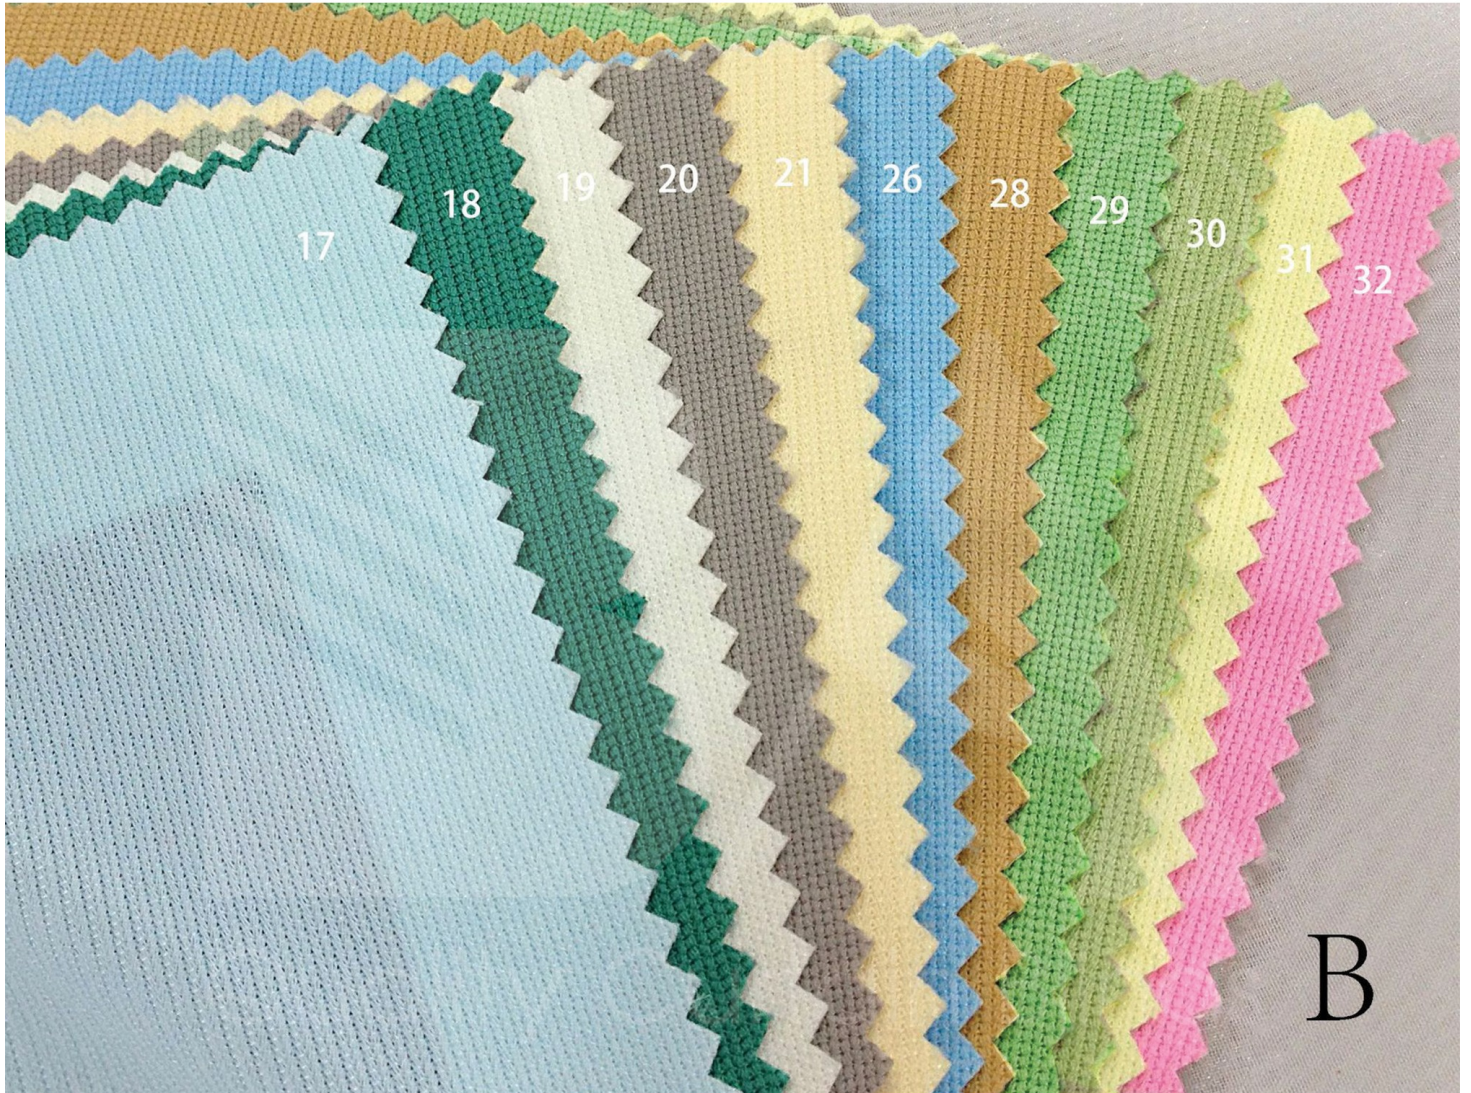

MEDICAL, HOSPITAL, CLINIC CURTAIN

www.remcuabinhan.com | sales@binhanhometex.com

Medical
Curtain for hospital