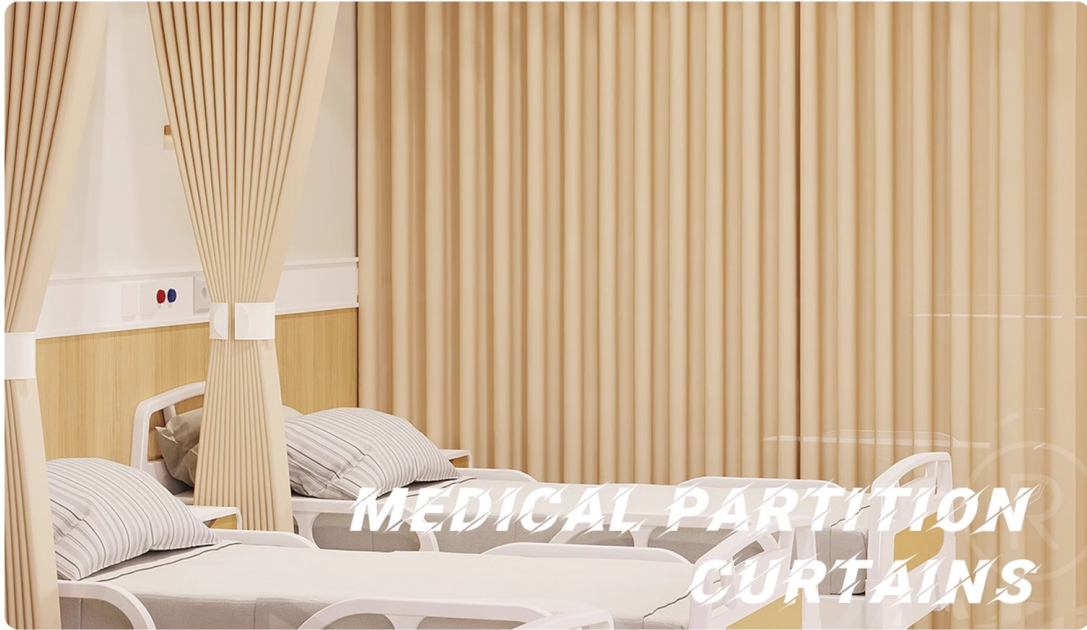

MEDICAL, HOSPITAL, CLINIC CURTAIN

www.remcuabinhan.com | sales@binhanhometex.com

Medical
Curtain for hospital

RÈM
Y
TÉ

BỆNH
VIỆN