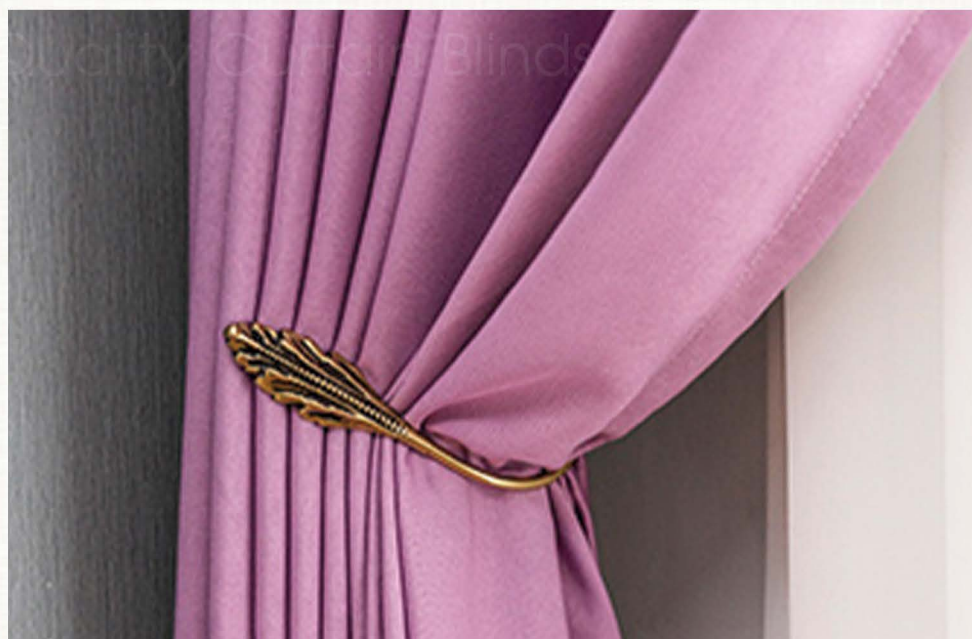

BÌNH AN CTY RÈM CỬA HOME DECOR

www.remcuabinhan.com | sales@binhanhometex.com

*Latus
Pink*

The Minimal

High end natural curtain

SCAN ME

BÌNH AN CTY RÈM CỬA HOME DECOR

www.remcuabinhan.com | sales@binhanhometex.com