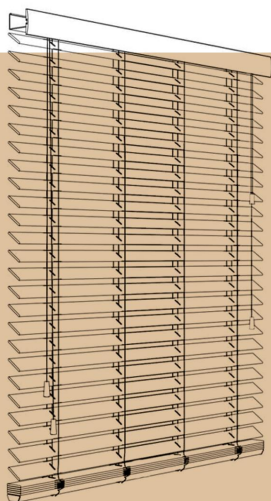

Ưu điểm rèm gỗ:

- ▲ Đóng mở rèm linh hoạt
- ▲ Lấy sáng thông minh
- ▲ Có thể xếp gọn không chiếm diện tích

Hệ gỗ 2 dây

Hệ gỗ 1 dây

- 1 -- Dây kéo rèm
- 2 -- Dây xoay lật lá rèm
- 3 -- Dây kéo rèm & dây lật lá (cùng 1 dây)

Wooden Slat Width

25mm

35mm

50mm

Ứng dụng Rèm Sáo Gỗ

Rèm Cửa Gỗ

®

Quality Curtain Blinds