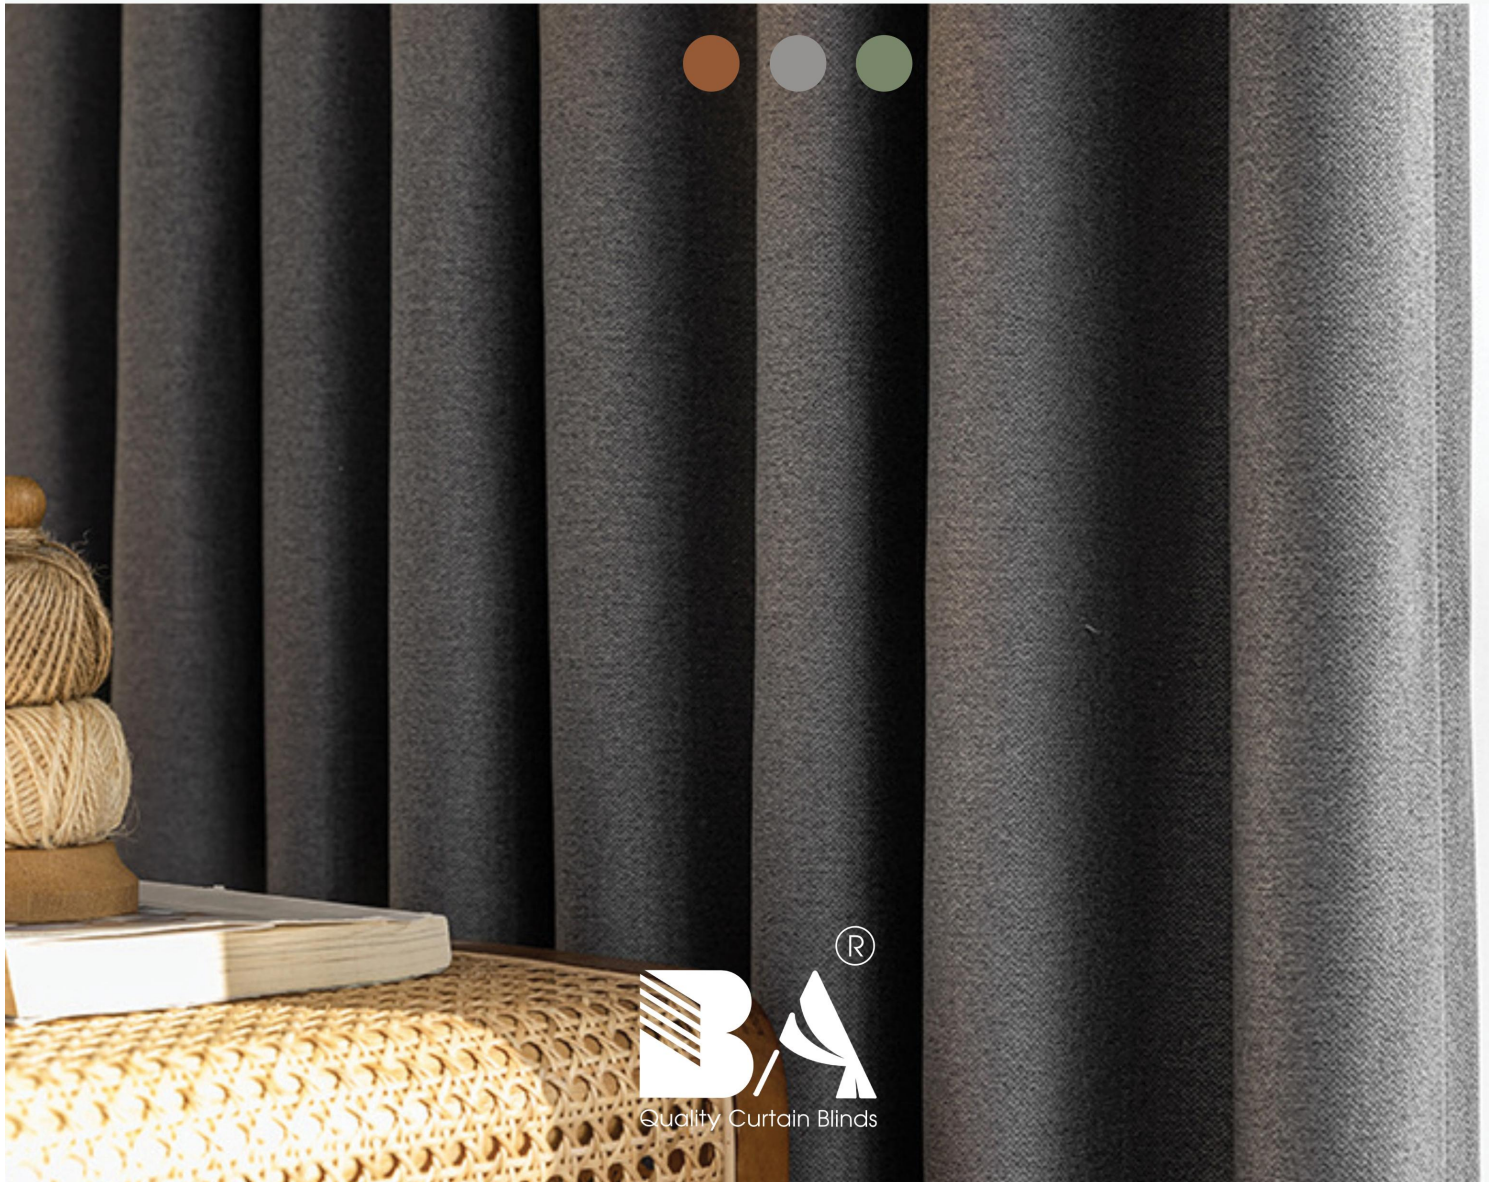

Quality Curtain Blinds