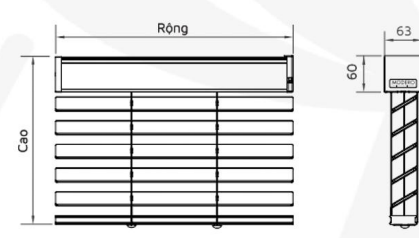

BẢN VẼ KỸ THUẬT

MẶT CẮT BIÊN DẠNG NHÔM