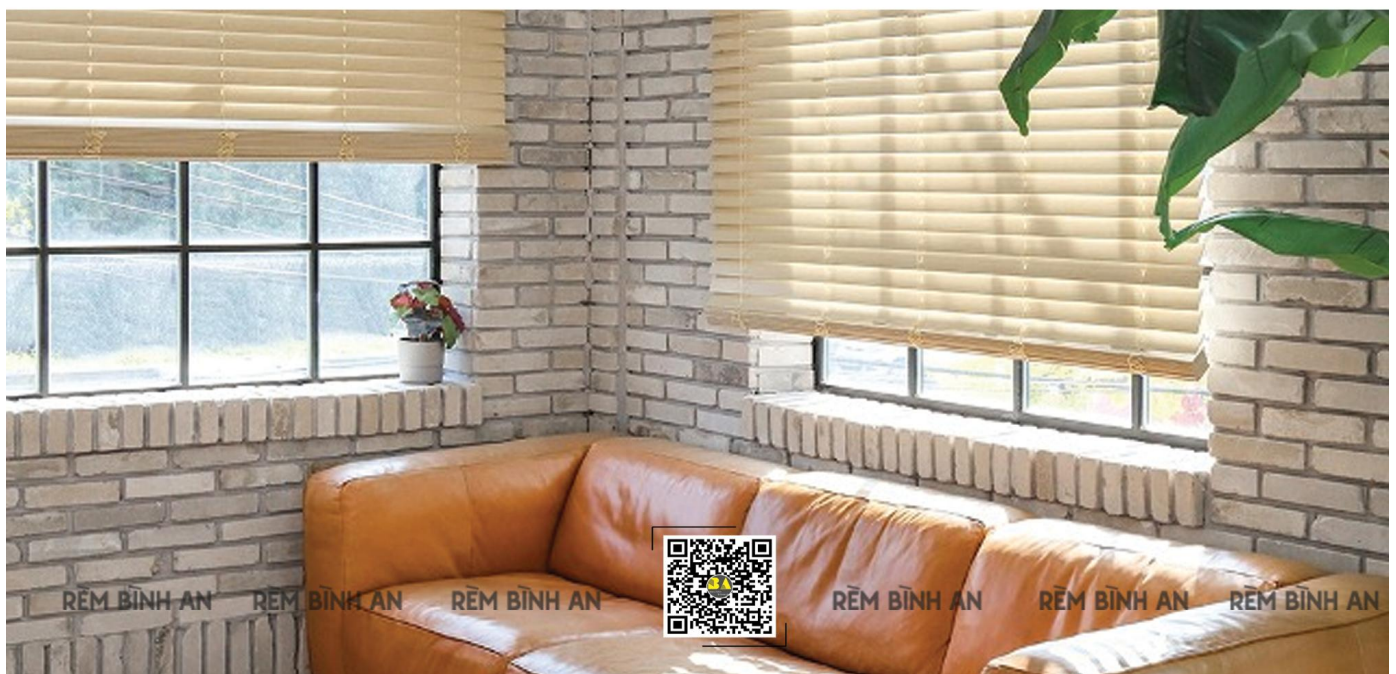

PS 4104

PS 4105

PS 4106

PS 4107

PS 4108

RÈM BÌNH AN RÈM BÌNH AN RÈM BÌNH AN RÈM BÌNH AN RÈM BÌNH AN RÈM BÌNH AN RÈM BÌNH AN

Màn Rèm Bình An

Hotline: 0975 043 799
Zalo 0933 621 293