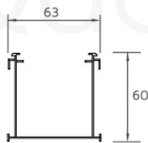

KÍCH THƯỚC

Diện tích tối đa
Rộng tối đa
Cao tối đa

KÉO TAY

6m²
2.4m
3.1m

VẬT LIỆU

Hộp màng Nhôm sơn tĩnh điện
Thanh đáy Theo chất liệu lá màng
Dây kéo Dây dù

MÀU SẮC

Trắng.

BẢN VẼ KỸ THUẬT

MẶT CẮT BIÊN DẠNG NHÔM

Hộp màng

HỆ DÂY THANG

KÍCH THƯỚC

Diện tích tối đa
Rộng tối đa
Cao tối đa

KÉO TAY

8m²
2.4m
5m