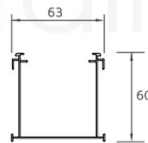

MẶT CẮT BIÊN DẠNG NHÔM

Hộp màng