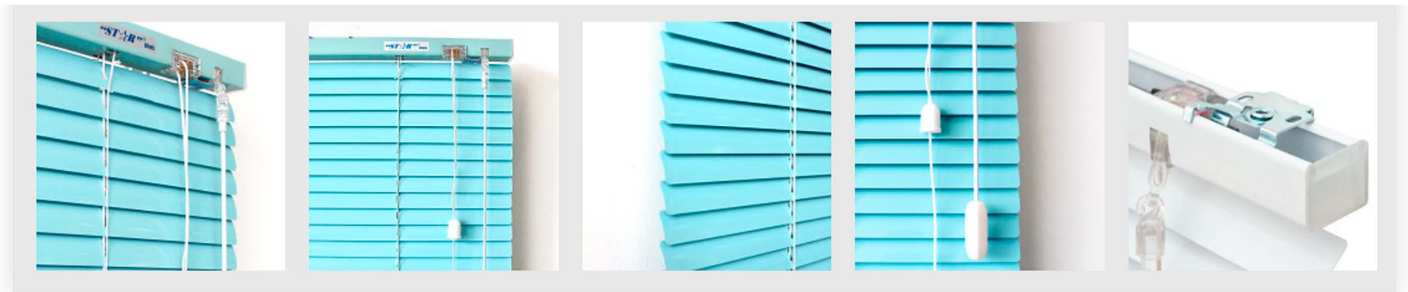

SCAN ME

BÌNH AN CTY RÈM CỬA HOME DECOR

WWW.REMCUABINHAN.COM

TRUYỀN THỐNG

Thông Số Kỹ Thuật

Hệ Thống Vận Hành (Bộ Đầu)

Thành phần	Nhựa, Nhôm
Tải trọng	5 - 6 kg
Xuất xứ	China

Thanh Mành

Bề mặt thanh	Sơn tĩnh điện
Đường kính trục xoay	3 mm