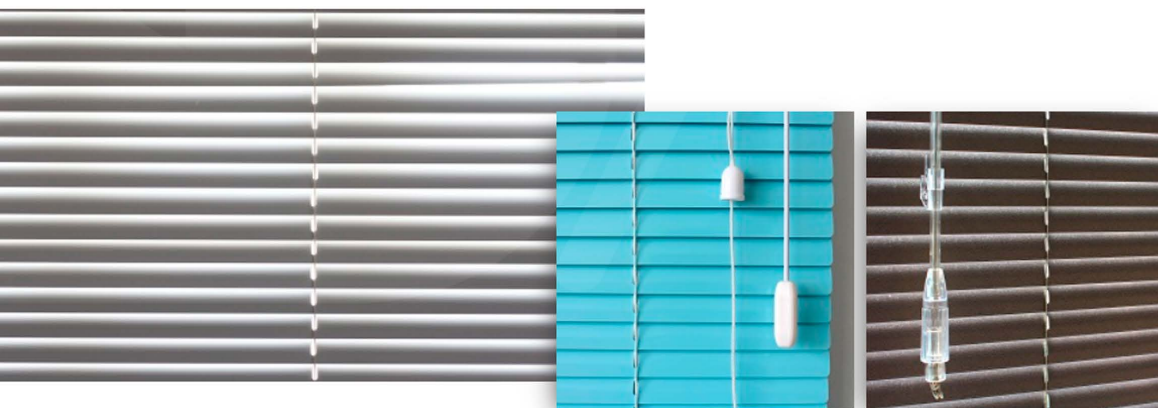

CHI TIẾT SẢN PHẨM

2 HỆ THỐNG

Màn nhôm nổi bật với 2 hệ thống vận hành, hệ truyền thống sử dụng cây xoay và dây kéo màn riêng biệt, hệ Magicwand kết hợp cả hai thành 1 cây xoay duy nhất.

SCAN ME

BÌNH AN CTY RÈM CỬA HOME DECOR