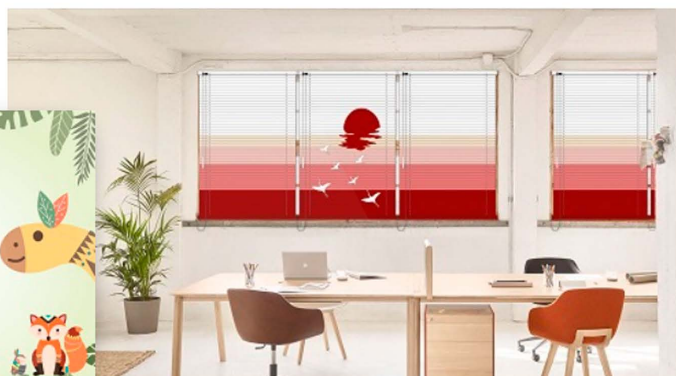

BỘ SUU TẬP HÌNH ẢNH PHONG PHÚ

Bên cạnh các màu trơn đa dạng, màn nhôm còn có các lựa chọn hình ảnh độc đáo với các chủ đề khác nhau, phù hợp với nhu cầu trang trí và tô điểm thêm cho ô cửa và không gian.