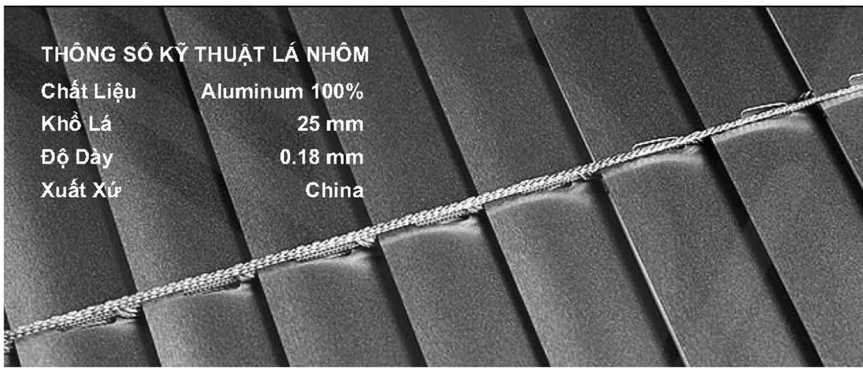

THÔNG SỐ KỸ THUẬT LÁ NHÔM

Chất Liệu	Aluminum 100%
Khô Lá	25 mm
Độ Dày	0.18 mm
Xuất Xứ	China