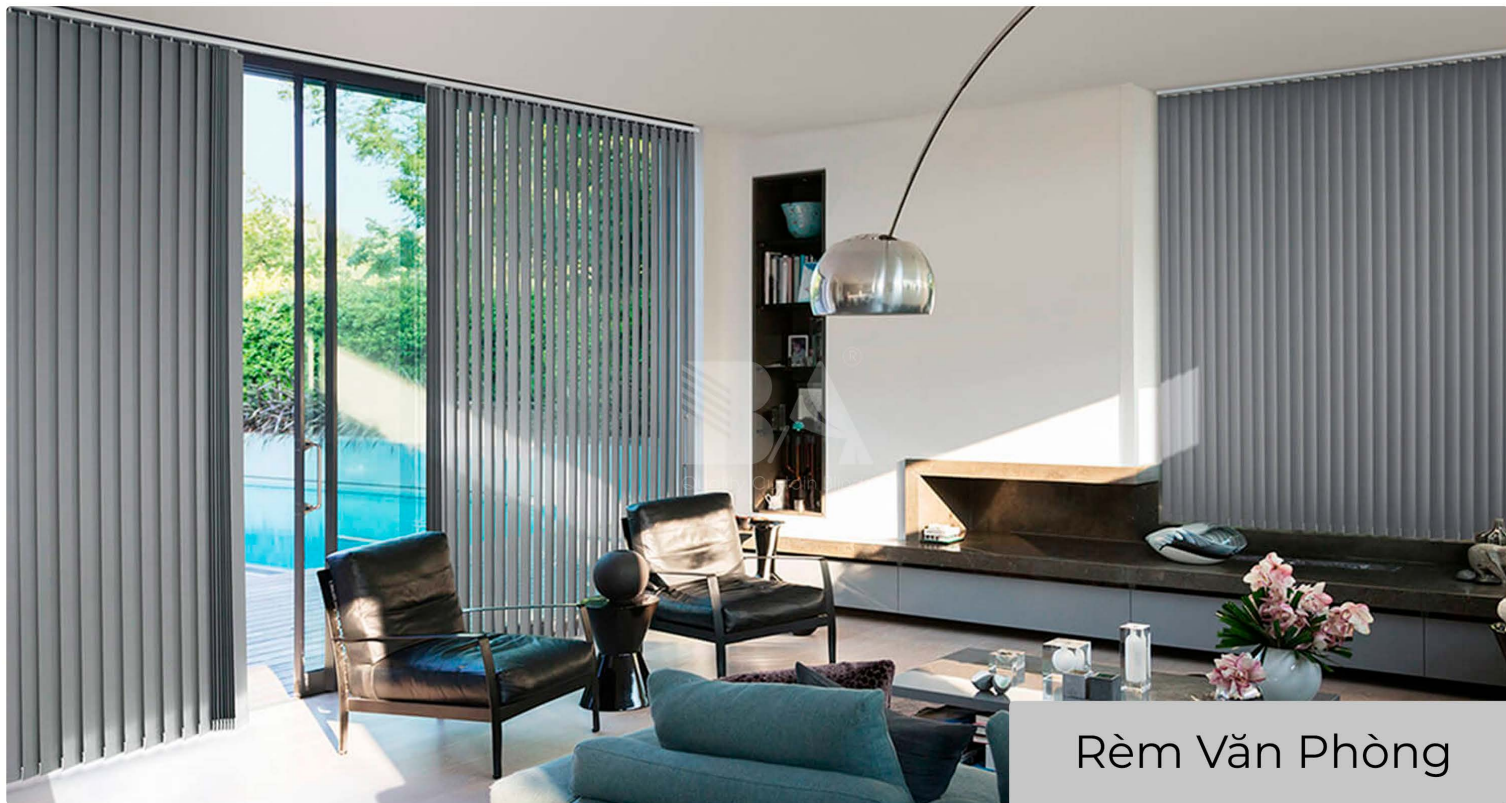

BÌNH AN CTY RÈM CỬA HOME DECOR

WWW.REMCUABINHAN.COM

SCAN ME

Rèm Văn Phòng