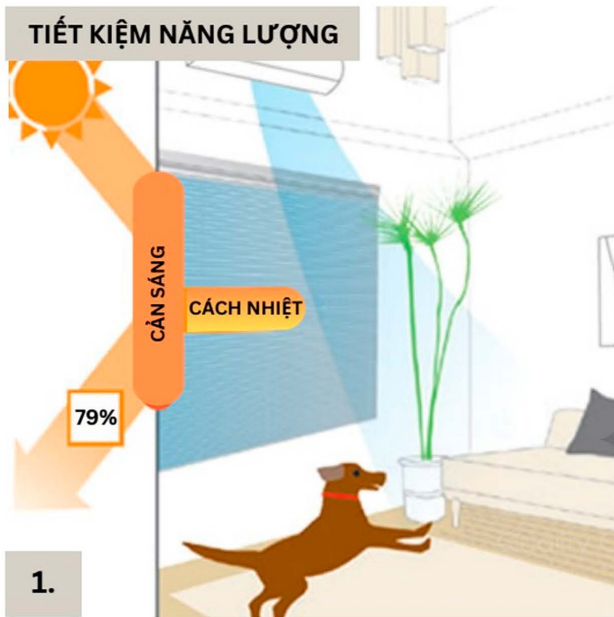

SCAN ME

BÌNH AN CTY RÈM CỬA HOME DECOR

WWW.REMCUABINHAN.COM

Điểm nổi bật khi nhắc đến Rèm Lá dọc & Rèm Cuốn là sự **ĐƠN GIẢN** nhưng vẫn đảm bảo được đặc tính của Rèm là **CẢN SÁNG - CÁCH NHIỆT** lên đến 100% và hơn hết là **THẨM MỸ** phù hợp với mọi không gian thiết kế...