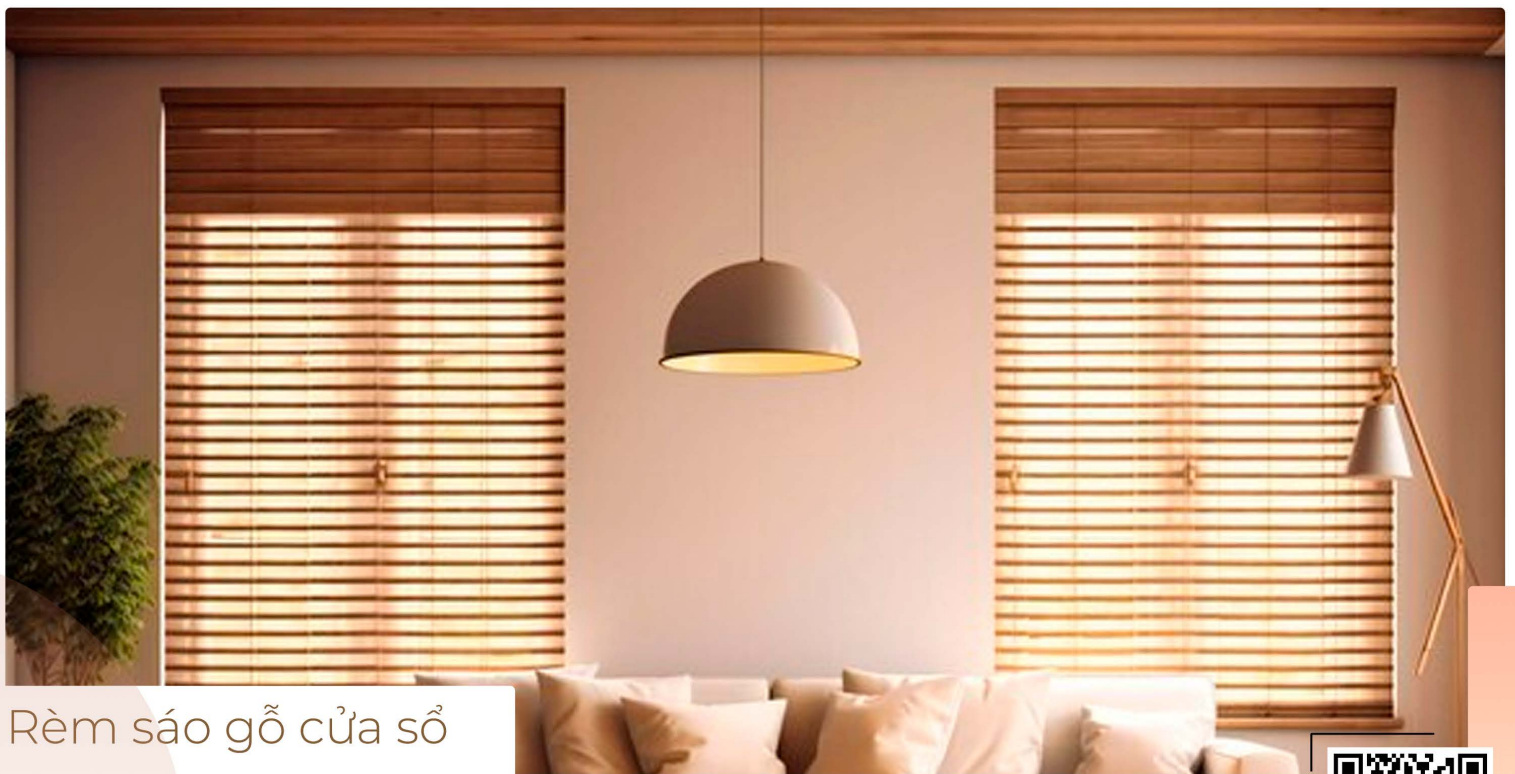

Rèm sáo gỗ cửa sổ