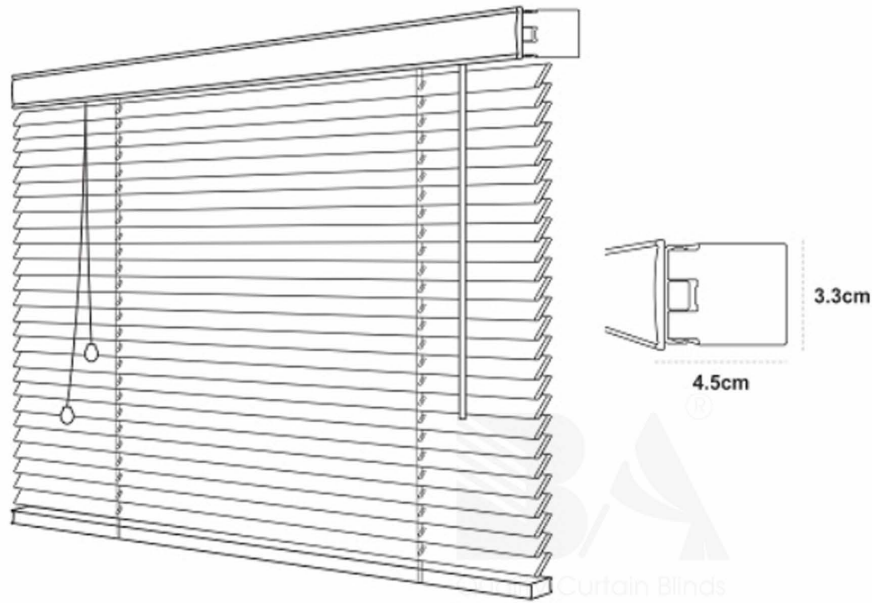

SCAN ME

BÌNH AN CTY RÈM CỬA HOME DECOR

WWW.REMCUABINHAN.COM