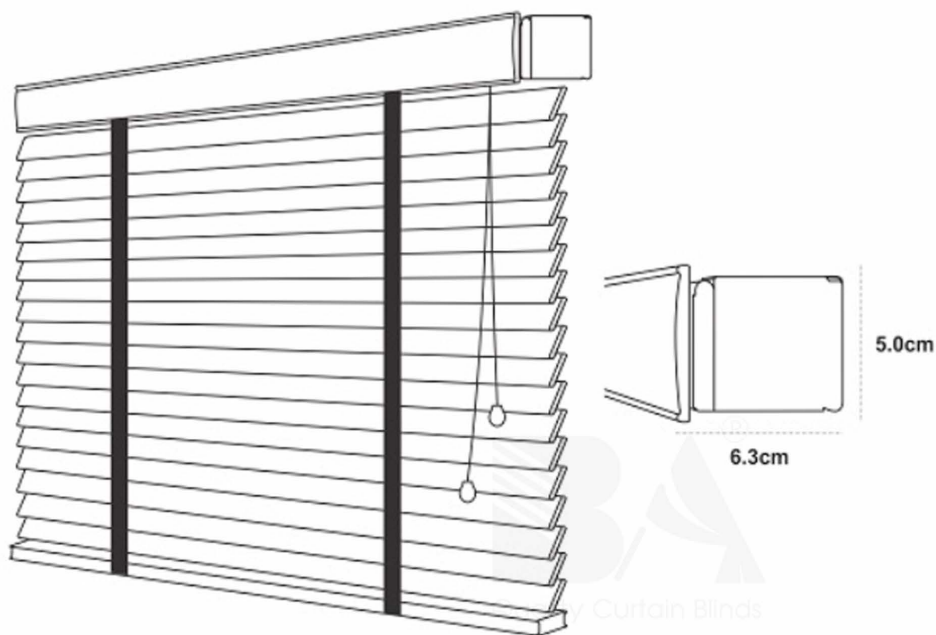

BÌNH AN CTY RÈM CỬA HOME DECOR

WWW.REMCUABINHAN.COM

35MM

Thông Số Kỹ Thuật

Hệ Thống Vận Hành (Bộ Đầu)

Thành phần	Nhựa, Nhôm
Tải trọng	8 - 10 kg
Đường kính trục xoay	6 mm
Xuất xứ	Taiwan

Thanh Mân

Bề mặt thanh	Sơn tĩnh điện
Kích thước thanh trên	6.3 x 5.0 cm
Chiều rộng lá gỗ	35 mm
Độ dày lá gỗ	2 mm