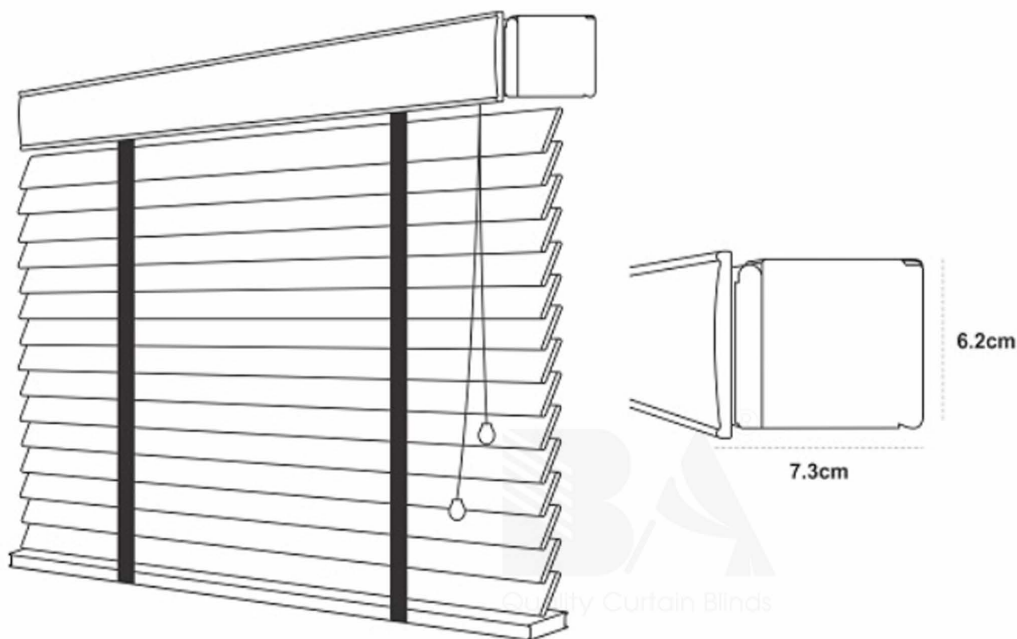

SCAN ME

BÌNH AN CTY RÈM CỬA HOME DECOR

WWW.REMCUABINHAN.COM