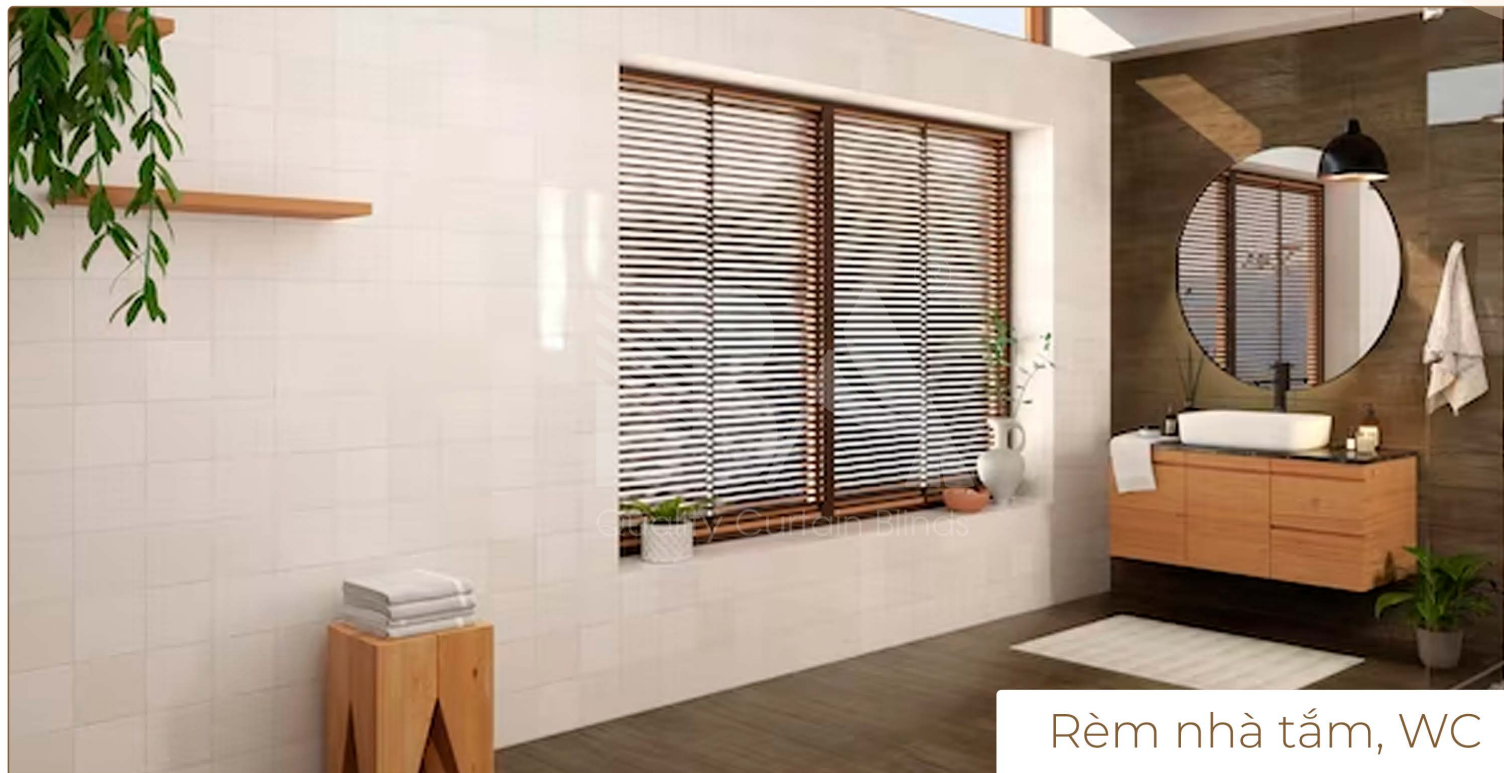

SCAN ME

BÌNH AN CTY RÈM CỬA HOME DECOR

WWW.REMCUABINHAN.COM

Rèm nhà tắm, WC