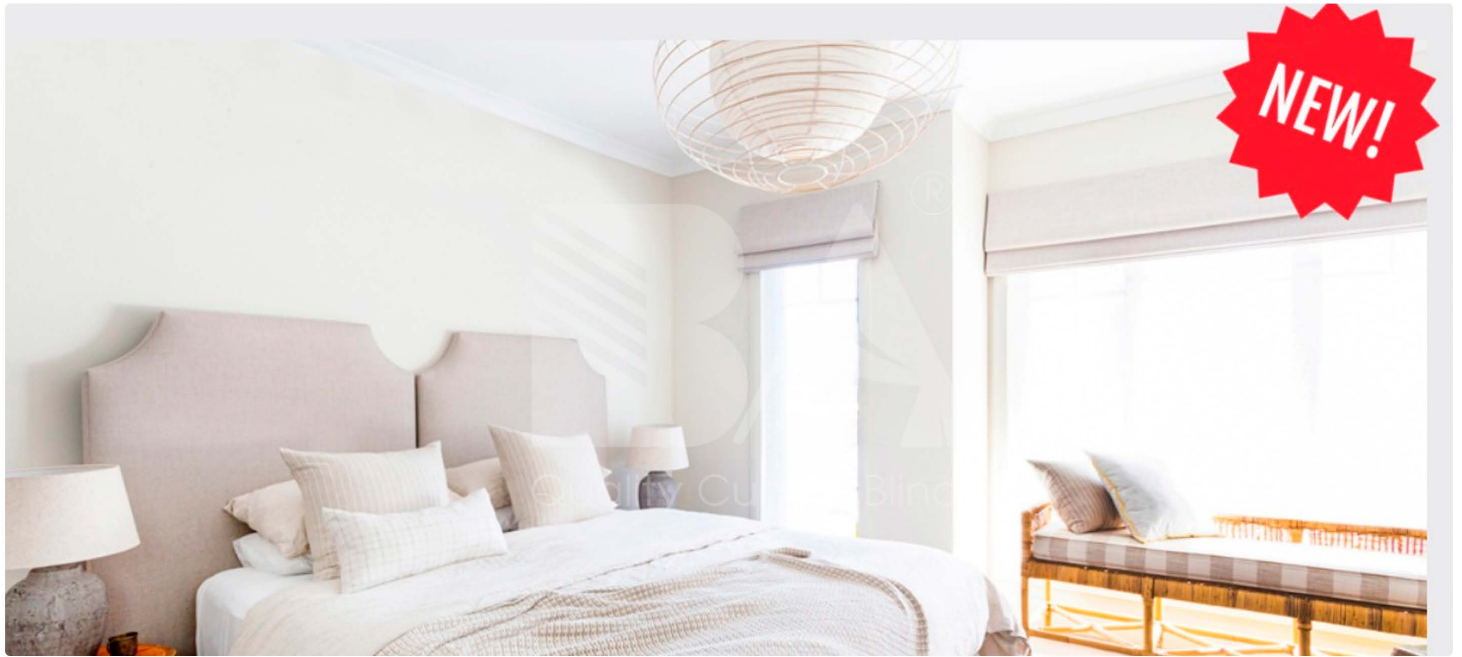

SCAN ME

BÌNH AN CITY RÈM CỬA HOME DECOR

WWW.REMCUABINHAN.COM

RM1161

NEW