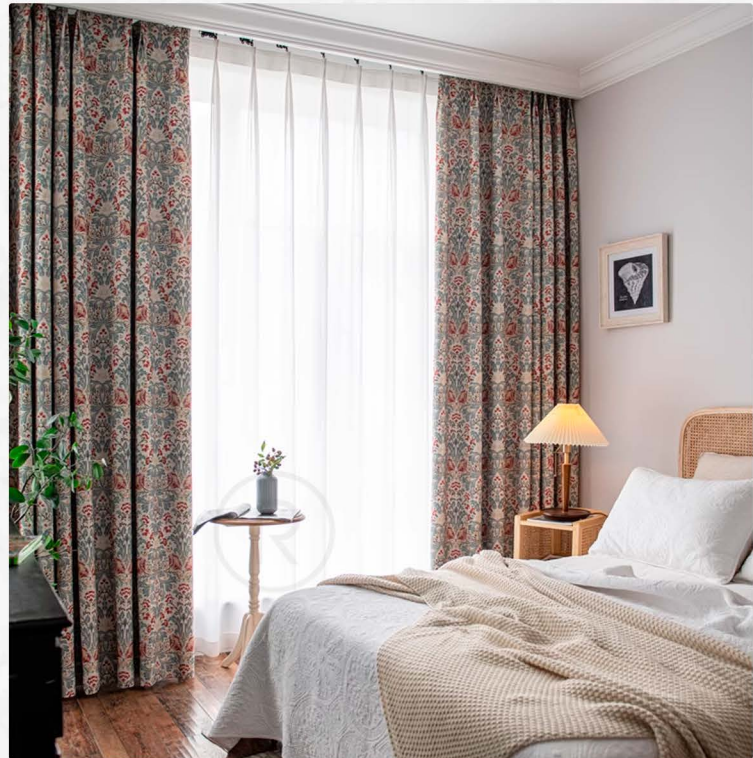

BÌNH AN CTY RÈM CỬA HOME DECOR

www.remcuabinhan.com | sales@binhanhometex.com

SCAN ME