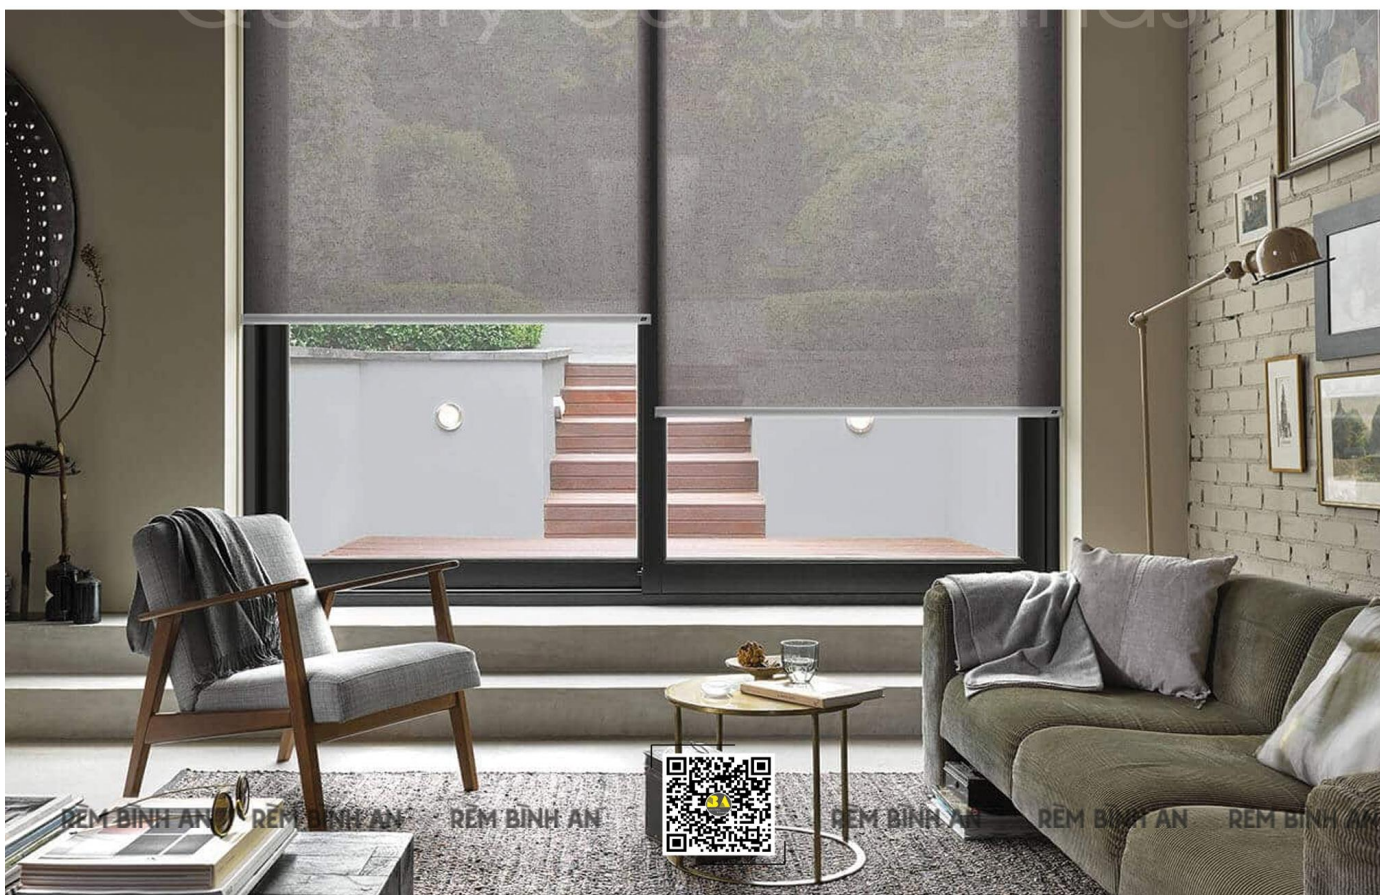

C.4052 | Warm Grey

C.4053 | Metal Grey

C.4056 | Oslo Grey

THÔNG SỐ KỸ THUẬT

Thành Phần	30% Polyester / 70% PVC
Khổ Rộng	300cm
Độ Dày	0.75mm ± 5%
Trọng Lượng	428gsm ± 5%
Cân Sáng	≈ 95%
Xuất Xứ	Korea

SCAN ME