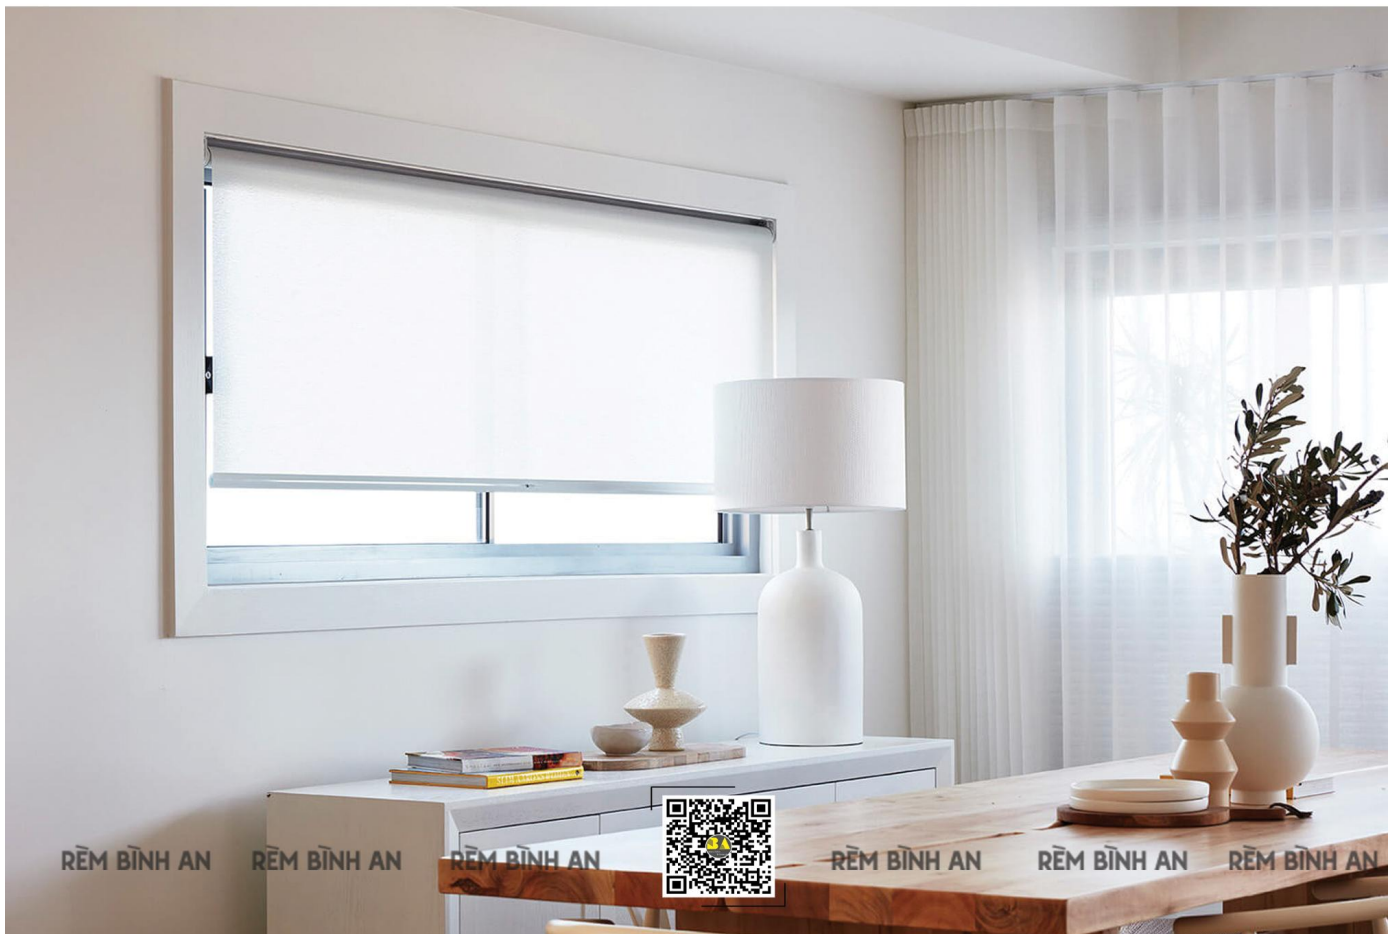

C.4045 | Slate Grey

C.4046 | Khaki

C.4047 | Dove Grey

THÔNG SỐ KỸ THUẬT

Thành Phần	30% Polyester / 70% PVC
Khổ Rộng	300cm
Độ Dày	0.55mm ± 5%
Trọng Lượng	410gsm ± 5%
Cản Sáng	≈ 95%
Xuất Xứ	Korea

RÈM BÌNH AN