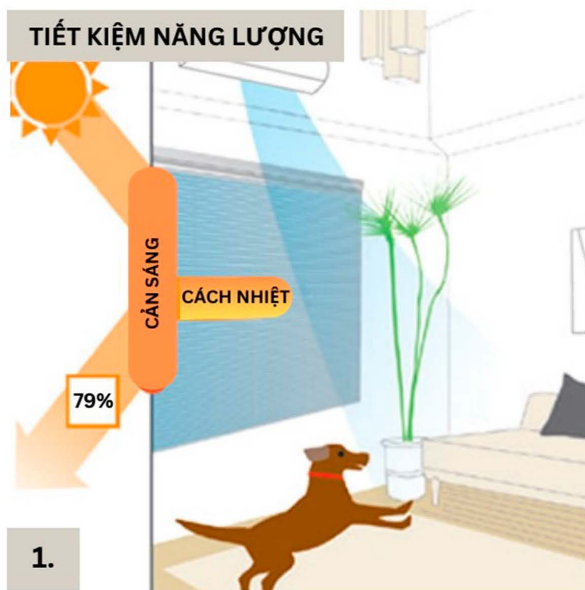

# BÌNH AN CTY RÈM CỬA HOME DECOR

WWW.REMCUABINHAN.COM

Điểm nổi bật khi nhắc đến Rèm Lá dọc & Rèm Cuốn là sự **ĐƠN GIẢN** nhưng vẫn đảm bảo được đặc tính của Rèm là **CẢN SÁNG - CÁCH NHIỆT** lên đến 100% và hơn hết là **THẨM MỸ** phù hợp với mọi không gian thiết kế...