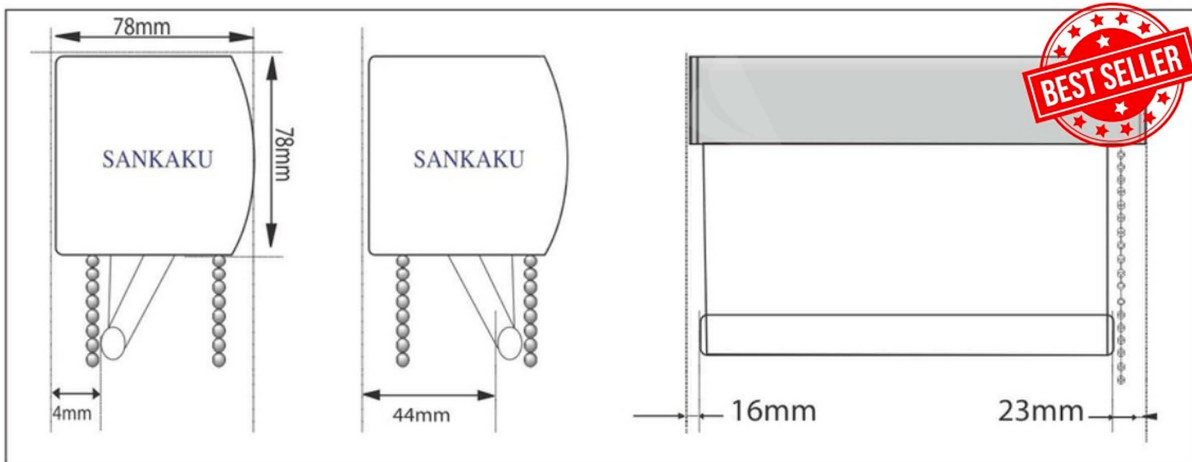

## HỆ PHỤ KIỆN RÈM CUỐN CAO CẤP

HỆ MÁNG THƯỜNG - LU  $\Phi$ 38mm

HỆ MÁNG CẦU VỒNG

HỆ KHÔNG RAY - LU  $\Phi$ 42mm

BÌNH AN CTY RÈM CỬA HOME DECOR

WWW.REMCUABINHAN.COM

SCAN ME

**SL01**