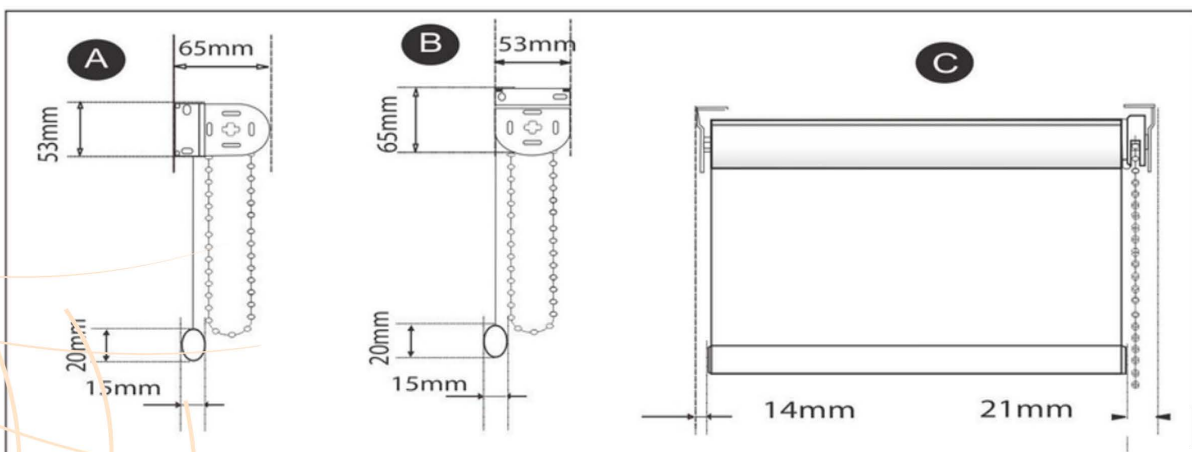

## HỆ PHỤ KIỆN RÈM CUỐN CAO CẤP

HỆ MÁNG THƯỜNG - LU  $\Phi$ 38mm

HỆ MÁNG CẦU VỒNG

HỆ KHÔNG RAY - LU  $\Phi$ 42mm

BÌNH AN CTY RÈM CỬA HOME DECOR

WWW.REMCUABINHAN.COM

SCAN ME

**SL01**