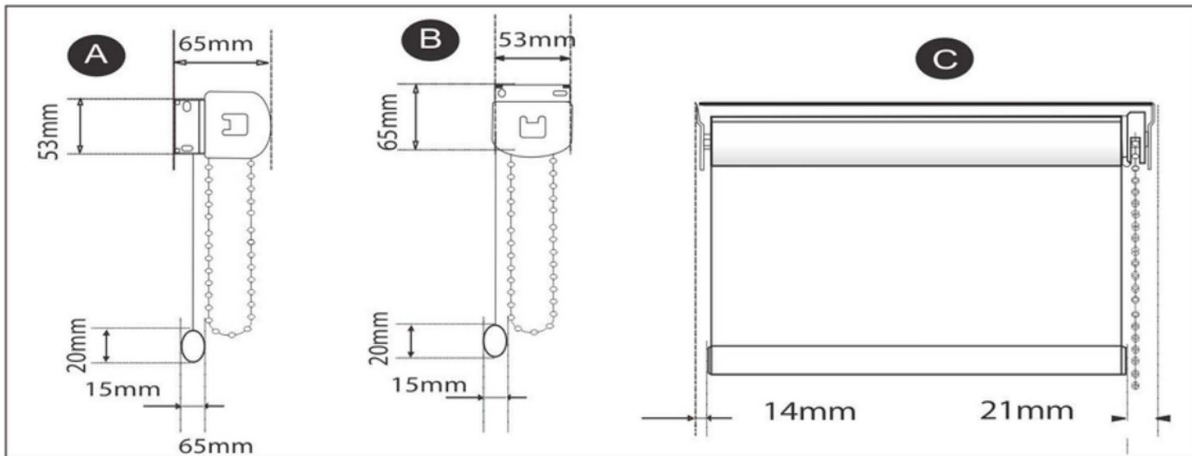

## HỆ PHỤ KIỆN RÈM CUỐN CAO CẤP

HỆ MÁNG THƯỜNG - LU  $\Phi$ 38mm

HỆ MÁNG CẦU VỒNG

HỆ KHÔNG RAY - LU  $\Phi$ 42mm

BÌNH AN CTY RÈM CỬA HOME DECOR

WWW.REMCUABINHAN.COM

SCAN ME

**SL01**