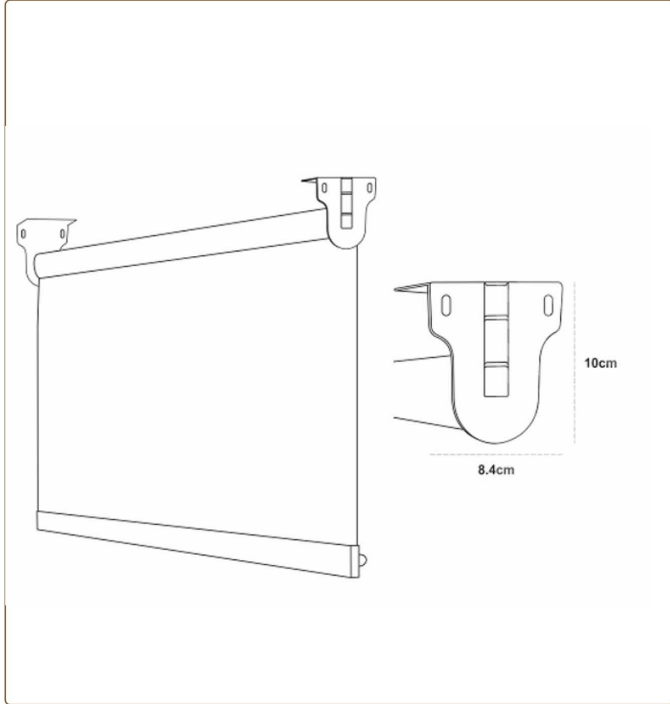

Thanh Màn

Bề mặt thanh	Sơn tĩnh điện
Đường kính thanh lõi	Ø28
Độ dày thanh lõi	1.2 mm

Tiêu chuẩn xuất khẩu
Bảo hành 1 đổi 1 lỗi NSX

Bảo trì trọn vòng đời sản phẩm

SCAN ME

BÌNH AN CTY RÈM CỬA HOME DECOR

WWW.REMCUABINHAN.COM