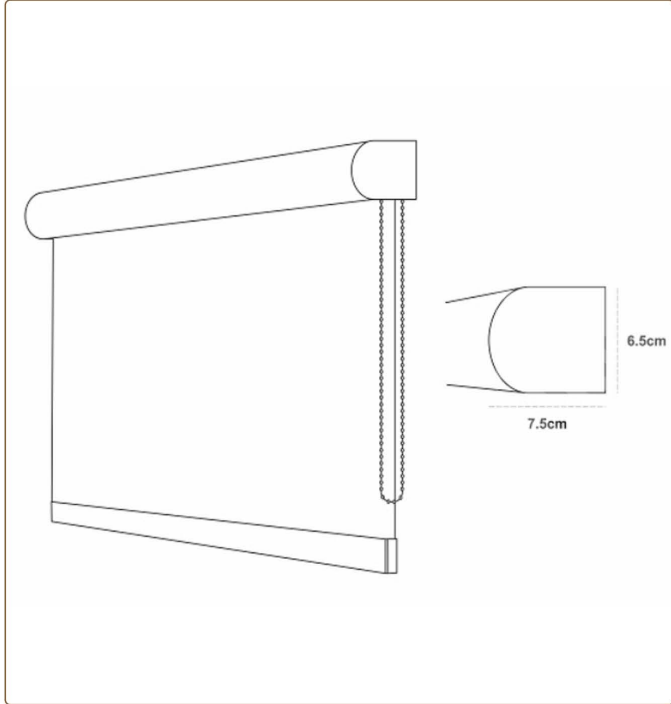

Thanh Mành

Bề mặt thanh	Sơn tĩnh điện
Đường kính thanh lõi	Ø42
Độ dày thanh lõi	1.2 mm

Tiêu chuẩn xuất khẩu
Bảo hành 1 đổi 1 lỗi NSX

Bảo trì trọn vòng đời sản phẩm

SCAN ME

BÌNH AN CTY RÈM CỬA HOME DECOR

WWW.REMCUABINHAN.COM

SIMPLE

Thông Số Kỹ Thuật

Hệ Thống Vận Hành (Bộ Đầu)

Thành phần bộ đầu	Nhựa POM-Acetal (chống bào mòn)
Tải trọng	7 - 8 kg
Xuất xứ	CHINA

Thanh Mành

Bề mặt thanh	Sơn tĩnh điện
Đường kính thanh lõi	Ø28
Độ dày thanh lõi	1.2 mm