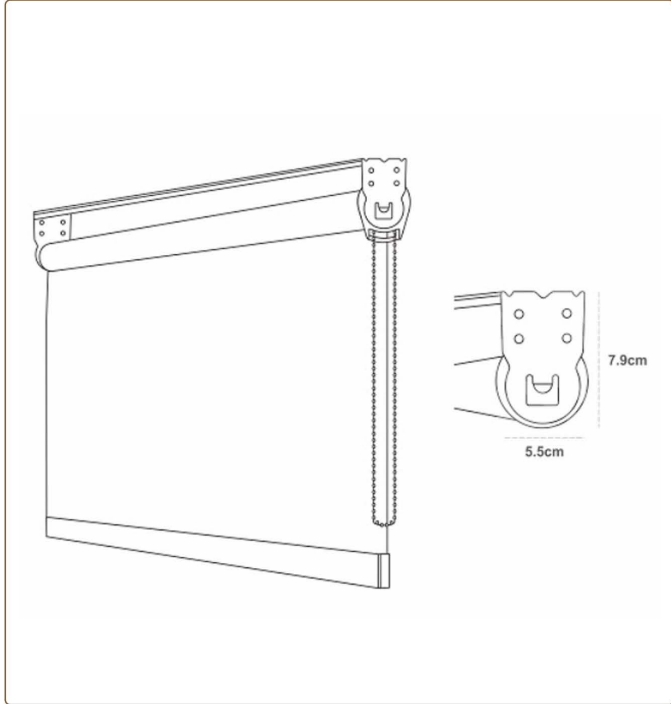

SCAN ME

BÌNH AN CTY RÈM CỬA HOME DECOR

WWW.REMCUABINHAN.COM

THANH 38

Thông Số Kỹ Thuật

Hệ Thống Vận Hành (Bộ Đầu)

Thành phần bộ đầu	Nhựa POM-Acetal (Chống bào mòn)
Tải trọng	5 - 6 kg
Xuất xứ	TAIWAN

Thanh Màn

Bề mặt thanh	Sơn tĩnh điện
Đường kính thanh lõi	Ø38
Độ dày thanh lõi	1,2 mm