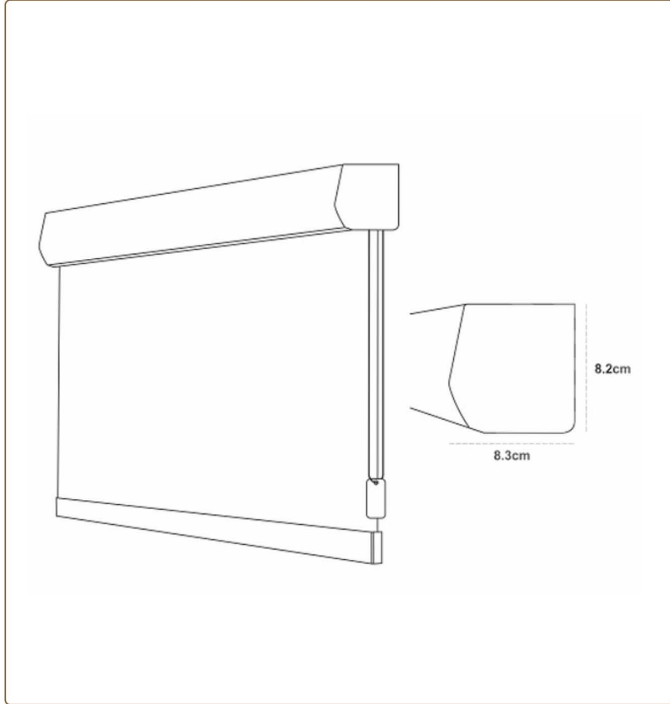

SCAN ME

BÌNH AN CTY RÈM CỬA HOME DECOR

WWW.REMCUABINHAN.COM

DIAMOND

Thông Số Kỹ Thuật

Hệ Thống Vận Hành (Bộ Đầu)

Thành phần bộ đầu	Nhựa POM-Acetal (chống bào mòn)
Tải trọng	8 - 10 kg
Xuất xứ	CHINA

Thanh Mành

Bề mặt thanh	Sơn tĩnh điện
Đường kính thanh lõi	Ø28 - Ø38
Độ dày thanh lõi	1.2 mm