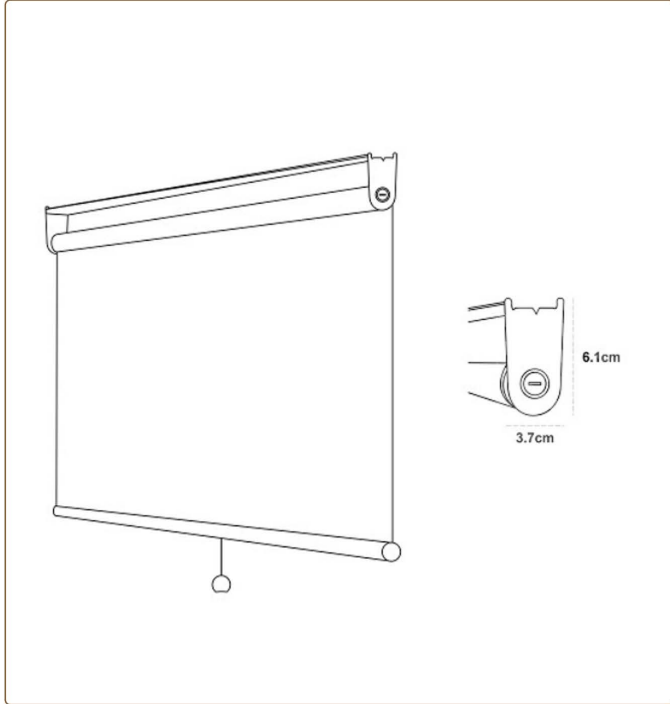

SCAN ME

BÌNH AN CTY RÈM CỬA HOME DECOR

WWW.REMCUABINHAN.COM

LÒ XO CUỐN

Thông Số Kỹ Thuật

Hệ Thống Vận Hành (Bộ Đầu)

Thành phần bộ đầu	Nhựa POM-Acetal (chống bào mòn)
Tải trọng	5 - 6 kg
Xuất xứ	TAIWAN

Thanh Màn

Bề mặt thanh	Sơn tĩnh điện
Đường kính thanh lõi	Ø28
Độ dày thanh lõi	1.2 mm