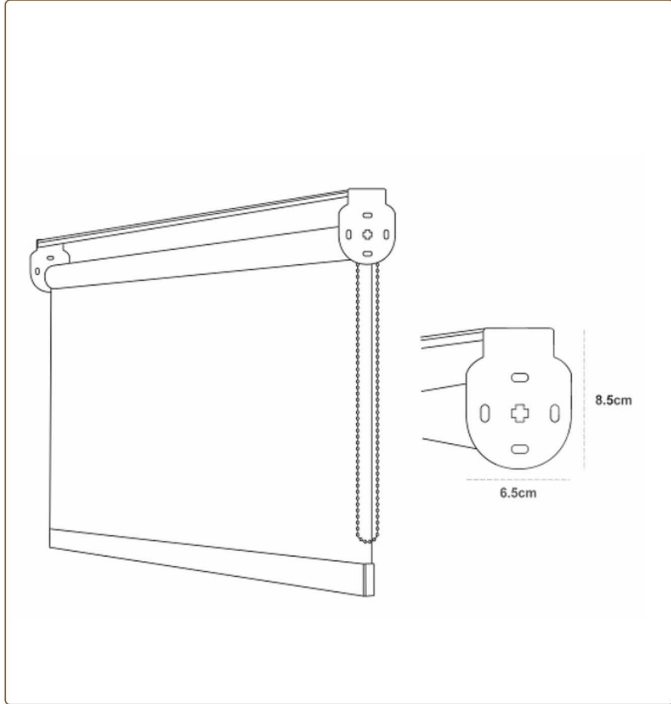

Bảo trì trọn vòng đời sản phẩm

SCAN ME

BÌNH AN CTY RÈM CỬA HOME DECOR

WWW.REMCUABINHAN.COM

THANH 42

Thông Số Kỹ Thuật

Hệ Thống Vận Hành (Bộ Đầu)

Thành phần bộ đầu	Nhựa POM-Acetal (Chống bào mòn)
Tải trọng	6 - 8 kg
Xuất xứ	TAIWAN

Thanh Mành

Bề mặt thanh	Sơn tĩnh điện
Đường kính thanh lõi	Ø42
Độ dày thanh lõi	1.2 mm

Tiêu chuẩn xuất khẩu
Bảo hành 1 đổi 1 lỗi NSX

Bảo trì trọn vòng đời sản phẩm

SCAN ME

BÌNH AN CTY RÈM CỬA HOME DECOR

WWW.REMCUABINHAN.COM