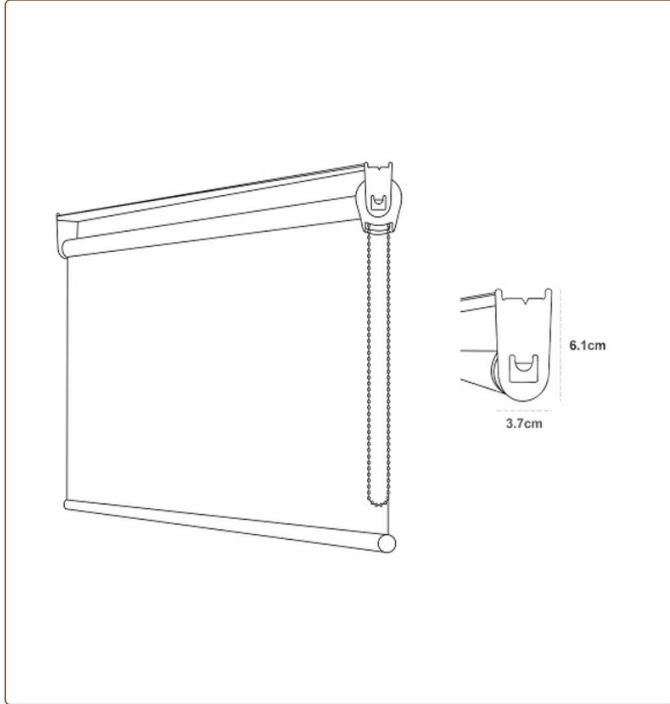

SCAN ME

BÌNH AN CTY RÈM CỬA HOME DECOR

WWW.REMCUABINHAN.COM

THANH 28

Thông Số Kỹ Thuật

Hệ Thống Vận Hành (Bộ Đầu)

Thành phần bộ đầu	Nhựa POM-Acetal (Chống bào mòn)
Tải trọng	3 - 4 kg
Xuất xứ	TAIWAN

Thanh Mành

Bề mặt thanh	Sơn tĩnh điện
Đường kính thanh lõi	Ø28
Độ dày thanh lõi	1.2 mm