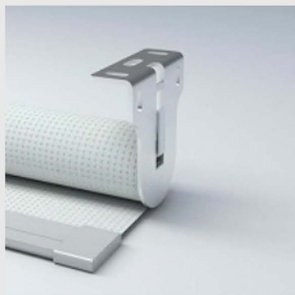

TỰ ĐỘNG

Thông Số Kỹ Thuật

Hệ Thống Vận Hành (Bộ Đầu)

Tải trọng	10 - 12 kg
Xuất xứ	CHINA
Động cơ	A-OK AM35

Thanh Mành

Bề mặt thanh	Sơn tĩnh điện
Đường kính thanh lõi	Ø50
Độ dày thanh lõi	1.2 mm

MEGA SALE - TRỢ GIÁ SỐC
TOÀN BỘ
RÈM CUỐN TỰ ĐỘNG