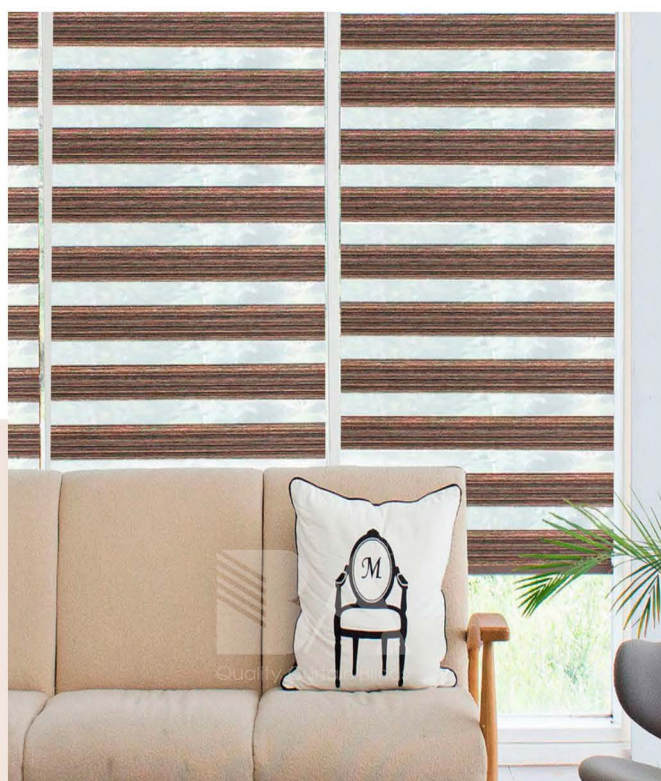

865

SCAN ME

HL444

HL445

HL446

ĐẶC TÍNH KỸ THUẬT
THÀNH PHẦN: 100% POLYESTER
KHỔ RỘNG: 300CM
TRỌNG LƯỢNG: 155G/M²
ĐỘ LẶP: SOLID 5CM
SHEER 3.5CM
XUẤT XỨ: TRUNG QUỐC

855

SCAN ME