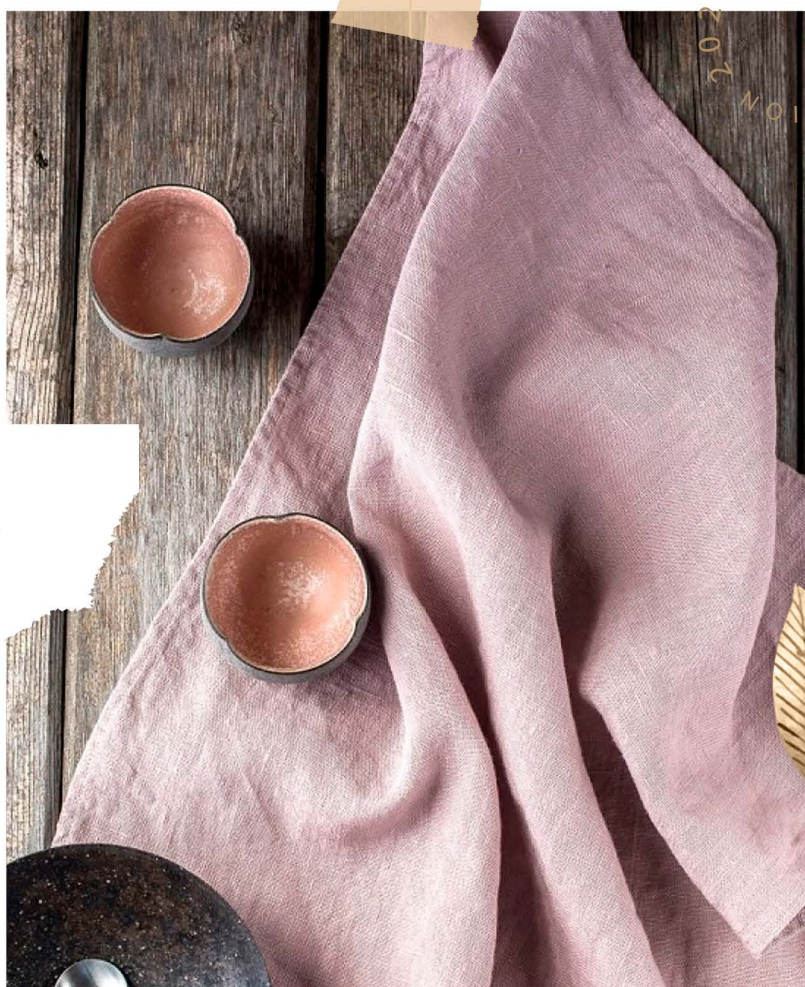

LINEN CURTAINS

Rèm vải linen cotton - nét đẹp hoàn toàn
thiên nhiên, mộc mạc & tối giản

Shop Now

New

High End Curtain Blinds

SCAN ME

01

02