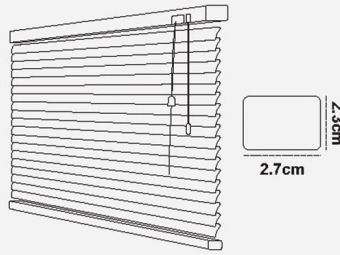

### HỆ THANH

Bề Mặt Thanh	Sơn Tĩnh Điện
Đường Kính Thanh Lõi	3 mm