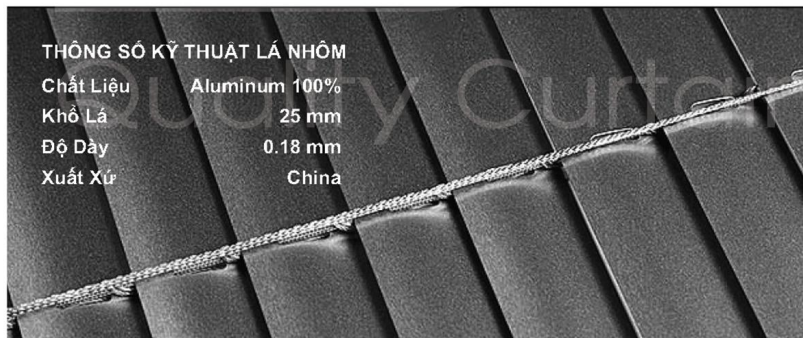

THÔNG SỐ KỸ THUẬT LÁ NHÔM

Chất Liệu	Aluminum 100%
Khô Lá	25 mm
Độ Dày	0.18 mm
Xuất Xứ	China

TECHNICAL DATA

STRUCTURE ALUMINUM SLATS

Độ dày chắc chắn, không bị uốn cong

Chống thấm nước

Phủ sơn tĩnh điện, chống rỉ sét