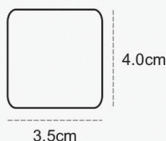

THÔNG SỐ KỸ THUẬT

L-SHAPE 35MM

HỆ THỐNG VẬN HÀNH (BỘ ĐẦU)

Thành phần: Thanh Nhôm, PK Nhựa

Tải Trọng: 5-6 kg

Xuất Xứ: Trung Quốc

HỆ THANH

Bề Mặt Thanh: Sơn Tĩnh Điện

Đường Kính Trục Xoay 5mm

HỆ THANH
GỌN GẰNG

CẢN SÁNG
TỐI ƯU

VẬN HÀNH
LINH HOẠT

MÀU SẮC
SANG TRỌNG

BẢN VẼ THANH MÀN

Thanh Trên

Thanh Dưới