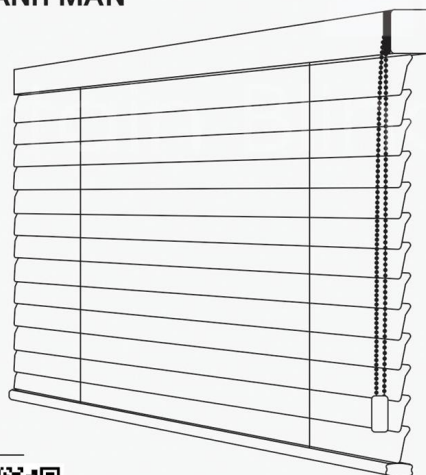

Đường Kính Trục Xoay 5mm

HỆ THANH
GỌN GẰNG

CẢN SÁNG
TỐI ƯU

VẬN HÀNH
LINH HOẠT

MÀU SẮC
SANG TRỌNG

BẢN VẼ THANH MÀN

Thanh Trên

Thanh Dưới