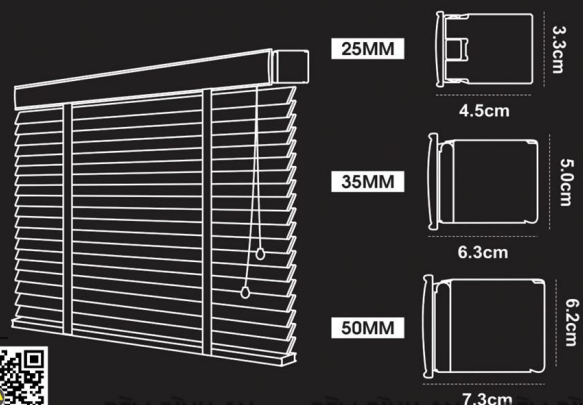

BẢN VẼ THANH MÀN

RÈM BÌNH AN

RÈM BÌNH AN

RÈM BÌNH AN

RÈM BÌNH AN

RÈM BÌNH AN

RÈM BÌNH AN